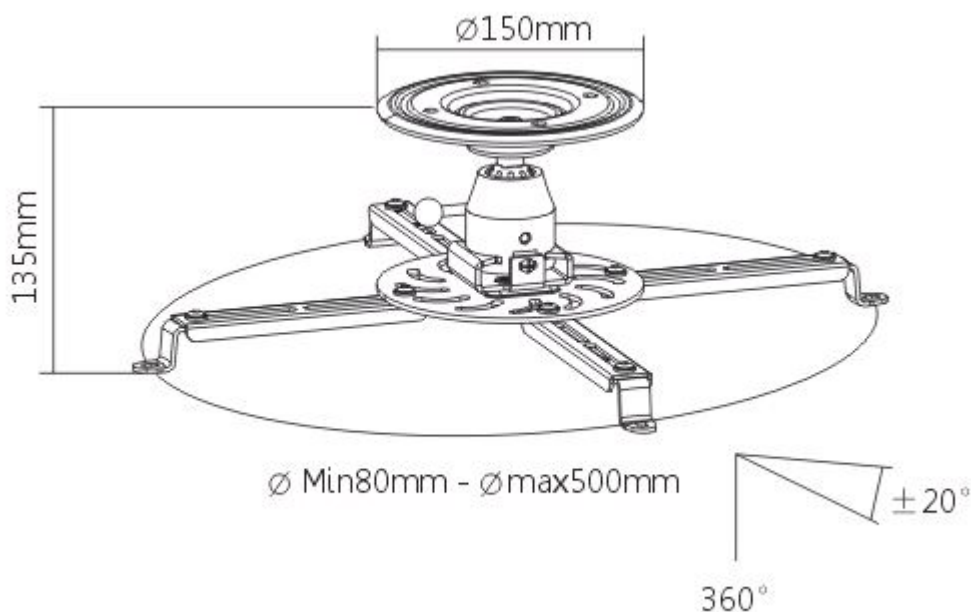

### Sunne by Elite Screens PRO300S

Držák na strop pro projektory. Maximální zatížení tohoto držáku je **25 kg**. Držák nabízí naklopení 20° a otočení 360°.

### ZÁKLADNÍ SPECIFIKACE

**Max. zatížení:** 25 kg

**Vzdálenost od stropu:** 135 mm

**Materiál:** ocel

**Barva:** bílá