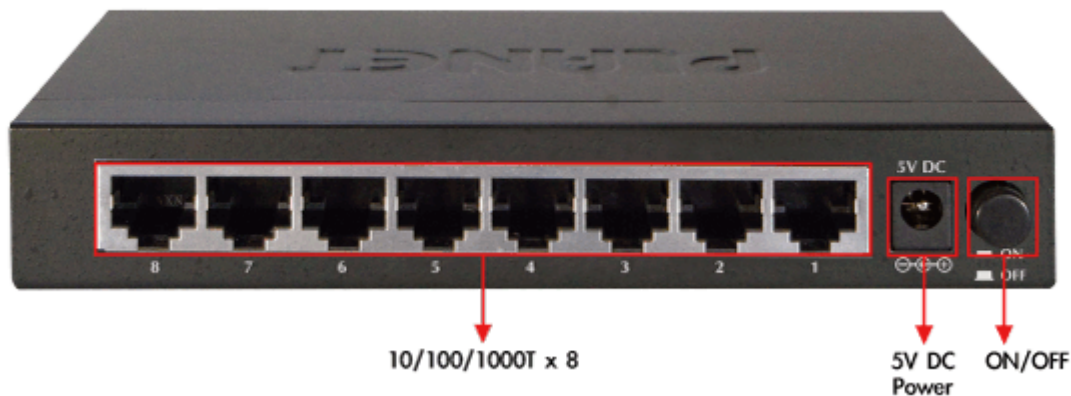

SWITCH PLANET GSD-803

Cena celkem:

687 Kč**(bez DPH: 568 Kč)**

Běžná cena:

756 Kč

Ušetříte:

69 Kč

Kód zboží:

PLANET GSD-803

8portový Gigabitový desktopový přepínač. Autodetekce rychlosti a typu kabelu. Kovová skříň. Energeticky efektivní ethernet zařízení podle 802.3az (EEE) a EuP, bez ventilátorů, ext.napájení.

Gigabitové přepínače v miniaturním provedení pro stolní použití. Mají plnou propustnost, jsou neblokující, vybaveny architekturou Store and Forward. Rozměry jejich kovových skříněk dovolují jejich umístění do malých 10" rozvaděčů či nenápadné uložení kdekoliv.

ZÁKLADNÍ SPECIFIKACE

Fyzické vlastnosti:

Porty: 8 x RJ-45 10/100/1000BASE-T

Paměť: 4k MAC adres

Propustnost: sběrnice 16 Gbps, provozně 11,9 Mpps (64B)

Podpora přenosu: JumboFrame 9KB

Provedení: desktop

Napájení: externí zdroj 5V DC, celkový příkon do 3,4W